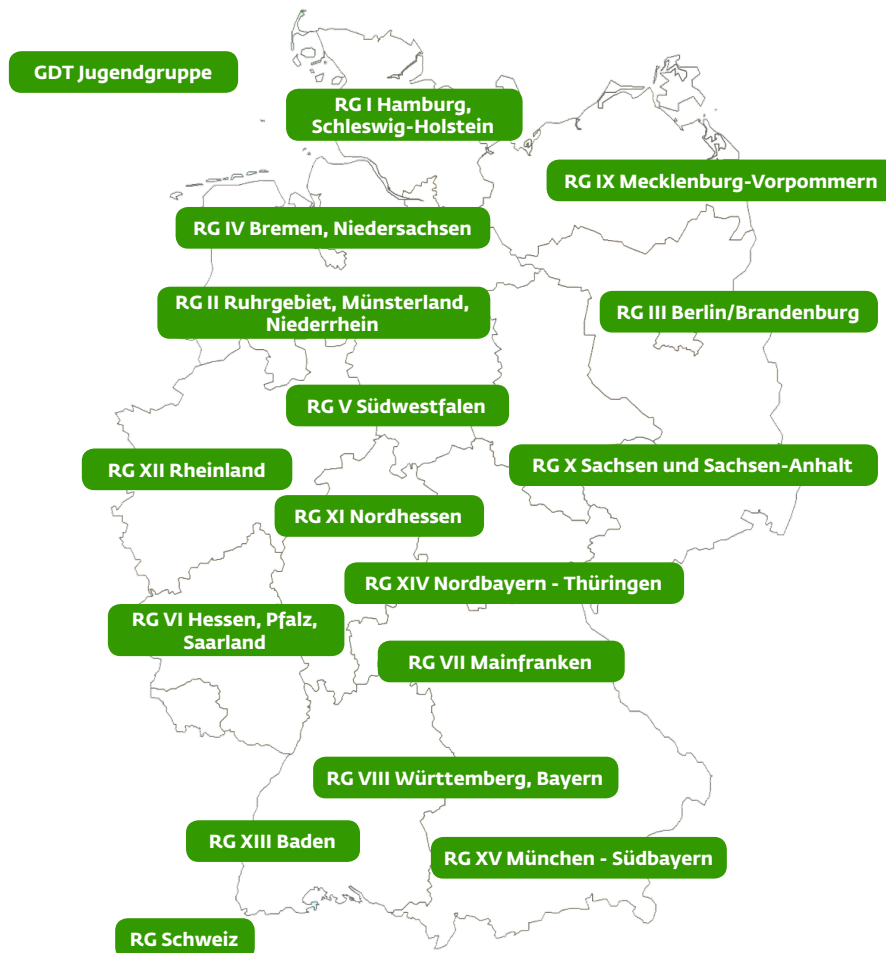

# GDT - Regionalgruppenleiter\*innen 1980 - 2021

Regionalgruppe	Gründung	Regionalgruppenleiter*innen	Zeitraum
GDT-Jugendgruppe	<b>2011</b>	Sebastian Erras Radomir Jakubowski Jan Piecha & Hermann Hirsch Jan Piecha & Florian Smit Christian Zehner & Maximilian Hornisch	2011-2013 2014 2015 2016-2017 seit 2018
RG 1 / Hamburg, Schleswig Holstein	<b>1980</b>	Uwe Walz Bruno Diedrich Helge Schulz Solvin Zankl Günther Spillner Holger Tange Holger Tange & Hans Rutar	1980-1992 1992-1995 1995-1998 1998-2007 2007-2012 2012-2020 seit 2021
RG 2 / Ruhrgebiet, Münsterland, Niederrhein	<b>1981</b>	Heinrich Meier Markus Botzek Franz Ludenberg Franz Ludenberg & Dirk Vorbusch Dirk Vorbusch & Hans-Helmut Esser Günter Minten	2000-2001 2001-2014 2014-2015 2015-2016 seit 2016
RG 3 / Berlin, Brandenburg		Jürgen Bienert Christoph Becker Florian Möllers Dr. Martin Mildenerger & Marc Hesse Klemens Karkow & Marc Hesse Klemens Karkow & Jon A. Juarez Garcia Konstantin Hartmann & Claudius Schneider	2007-2011 2012-2017 2017- 2021 seit 2022
RG 4 / Bremen, Niedersachsen	<b>1981?</b> <b>oder</b> <b>1982</b>	Raimund Cramm Manfred Klindwort Burkhard Kriesten & Dr. Laszlo Nogrady (verstorben 2014) Burkhard Kriesten & Karl-Heinz Georgi Burkhard Kriesten	1981-2002 2002-2007 seit 2007 2014-2015 seit 2015
RG 5 / Südwestfalen	<b>1978</b>	Karl-Heinz Löhr Alexander Seitz Herbert Thönisen Ingo Gerlach Stefan Völkel Wolfram Martin Jürgen Lukas Dieter Gandras Kurt Nägele Gerhard Schneider Marcel Schneider	bis 2001 2001-2002 2002-2015 2015-2020 seit 2020
RG 6 / Hessen, Pfalz, Saarland	<b>1985?</b> <b>oder</b> <b>1986</b>	Georg Naumann Heinz Diehl Hans-Martin Braun (verstorben 2018) Sebastian Vogel & Thomas Scheffel Thomas Scheffel & Thomas Kirchen	bis 1988 1988-2003 2003-2013 2013-2020 seit 2020